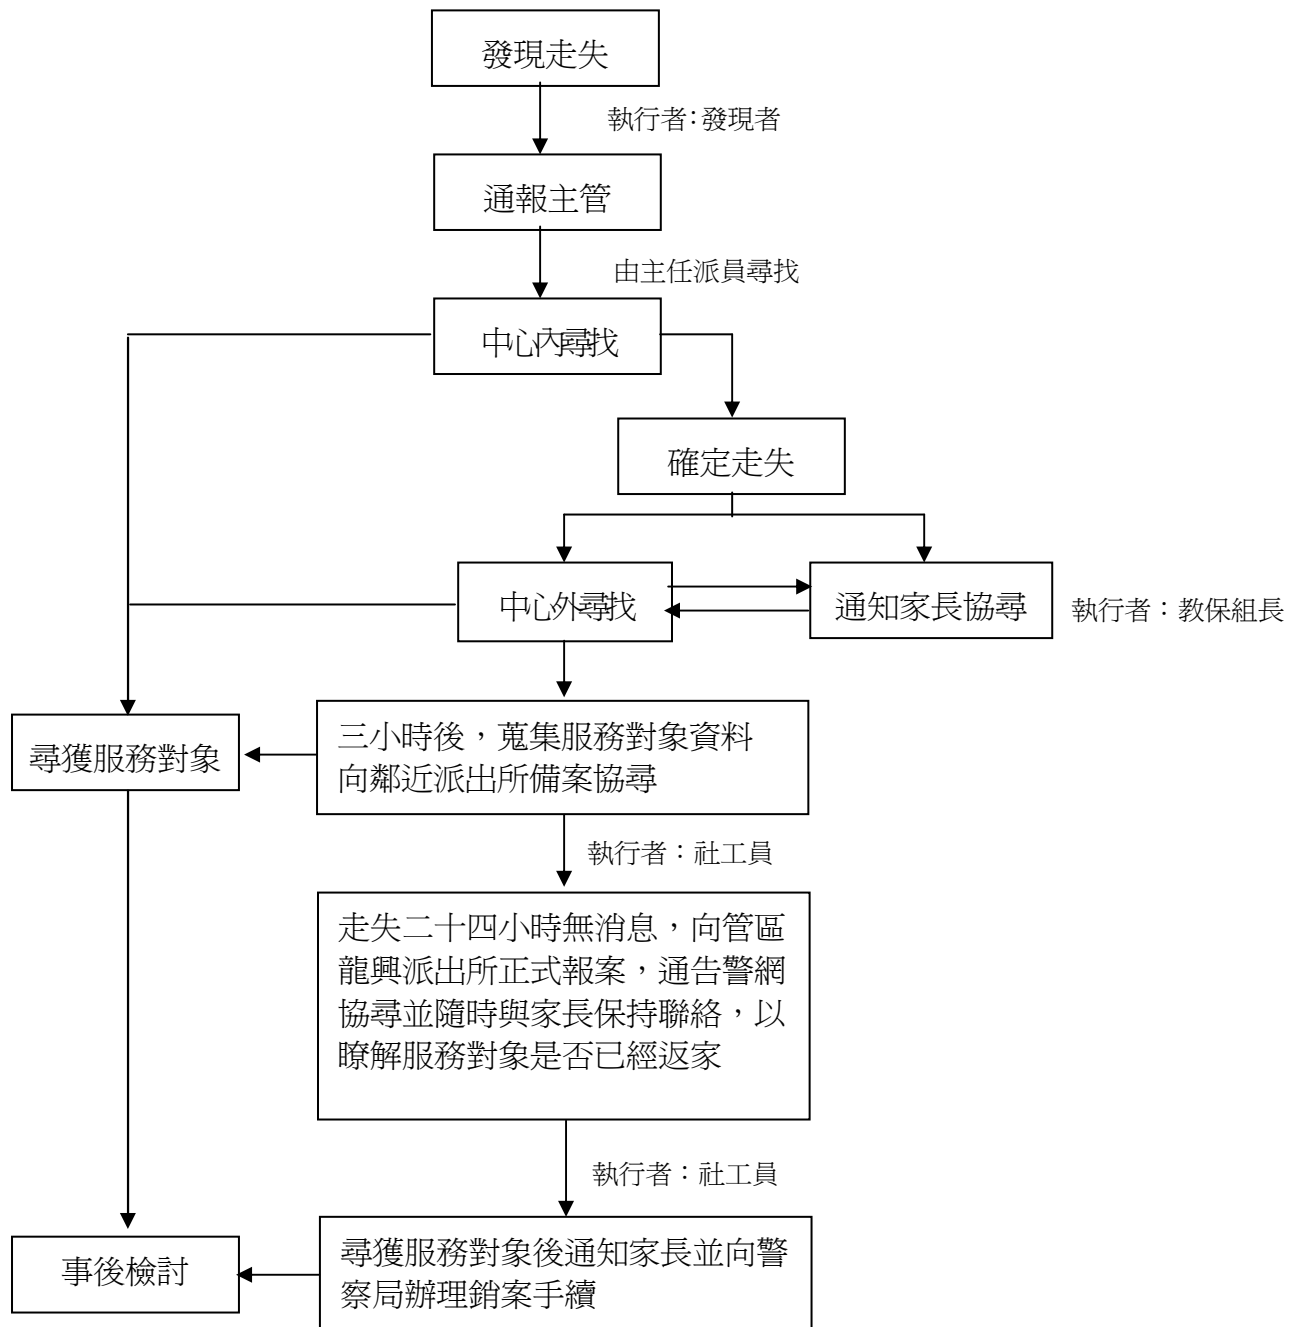

服務對象走失處理程序

執行者：由主任召開(3~5 天內)

報案、協尋、聯繫之執行者：教保組長/社工員

鄰近警網電話

- 1.大溪分局： 3382497
- 2.圳頂派出所：3801287
- 3.中壢分局： 4221460
- 4.龍興派出所：4285776、4285777
- 5.普仁派出所：4562912、4666112
- 6.內壢派出所：4553845、4557521
- 7.仁愛派出所：4563524
- 8.平鎮分局： 4390218
- 9.龍岡派出所：4503245、4500756

- 10.北勢派出所：4282206、4282207
- 11.八德分局： 3731907
- 12.八德派出所：3682802、3687644
- 13.廣興派出所：3775124
- 14.高明派出所：3698200
- 15.大安派出所：3644106、3644086
- 16.桃園分局： 3323811、3341575
- 17.警察廣播電台：(02) 2388-8099
- 18.桃園廣播電台：451-5636
- 19.南桃園有線電視台：491-0101